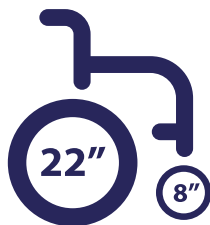

Silla de Ruedas

BASIC SI1350

DESCANSA BRAZO RÍGIDO
ACOLCHADO DE PVC

RESPALDO ACOLCHADO,
ASIENTO DE 18 "

NEUMÁTICOS TRASEROS:
24" CON ALUMINIO

FRENO DE SEGURIDAD
CON ZAPATA

REPOSAPIÉS DE PLÁSTICO
DESMONTABLE

- Silla de ruedas Neumática Basic.
- Color negro.
- Llanta neumática maciza.
- Rueda trasera de 24 "
- Estructura de acero.
- Asiento de 46 cm de ancho, respaldo abatible, reposa piés ajustable, desmontable, reposa brazos fijo y cruz simple.