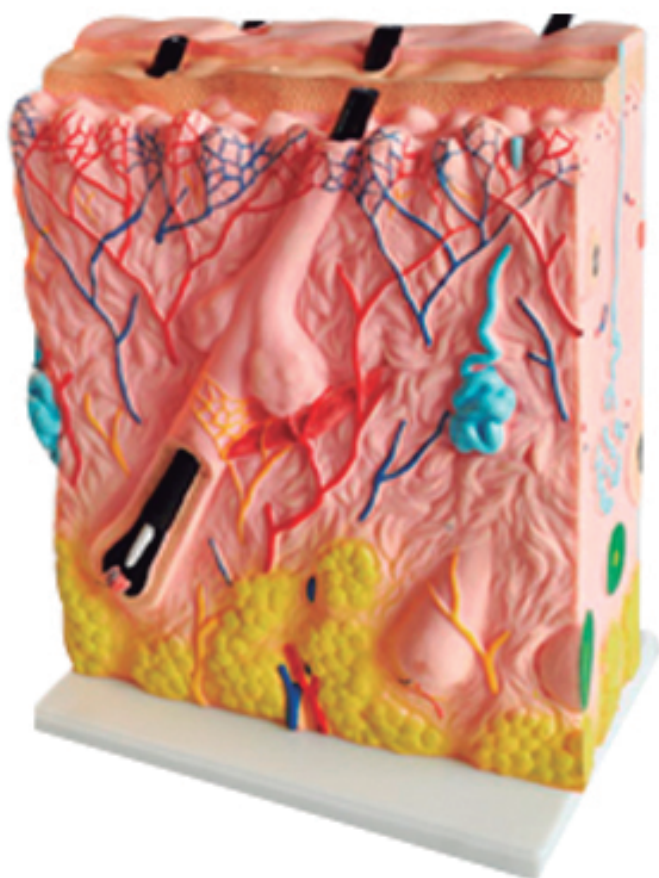

MEDIDA BASE

28 x 18 cm

MEDIDA PIEL

30 x 10 cm

MODELO DE PIEL

CAT. MO4450LX

Antes de utilizar su nuevo producto LEEX,
lea esta ficha técnica para evitar
cualquier mal funcionamiento.