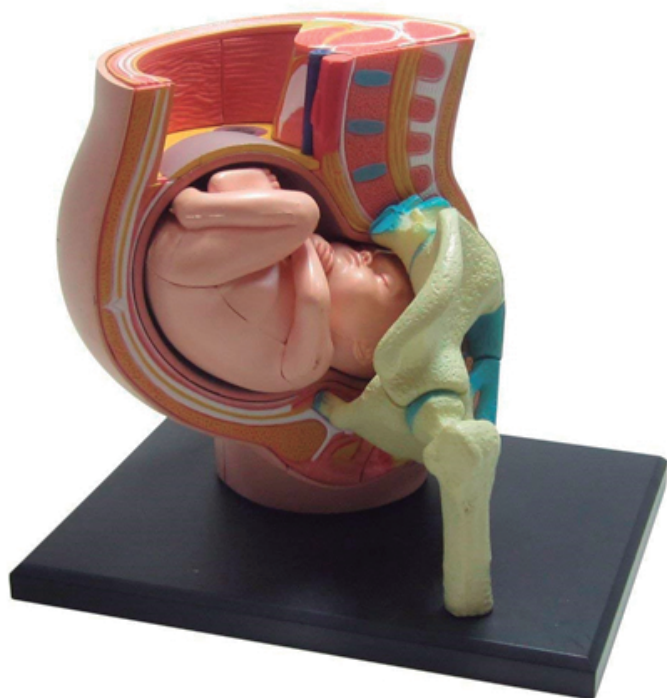

- EL MODELO PELVIS DE EMBARAZO CONSTA DE 27 PIEZAS
- 40 SEMANA DE EMBARAZO CON FETO DESMONTABLE
- HASTA LA CALIDAD EDUCATIVA MÉDICA
- ESCULTURA DETALLADA FINA CON PIEZAS PINTADAS A MANO  
TAMAÑO DEL PRODUCTO: 115 mm (l) x 99 mm (w) x 103 mm (h)

MEDIDAS

11 x 99 x 103 mm

## MODELO DE EMBARAZO MINI

Código: MO2740