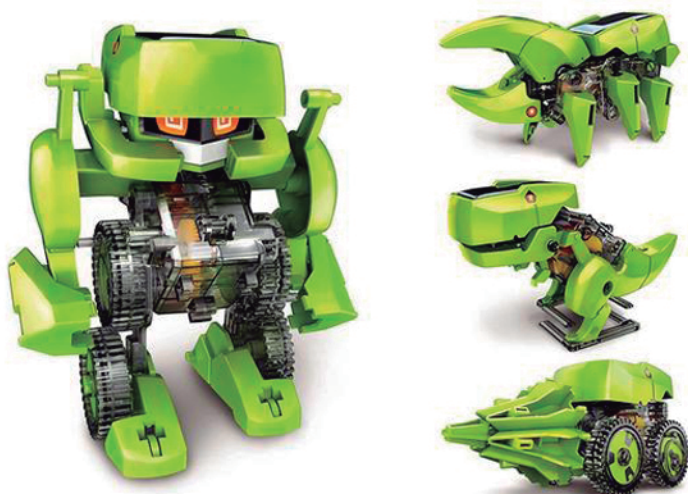

Kit de celda solar armable 4 en 1, mecánicos que funcionan exclusivamente con energía solar.
 Está formado por piezas para armar, un panel solar y un motor. Celda solar: 3 Vcc
 Los juguetes se montan fácilmente y no es necesaria ninguna herramienta adicional.
 Los juguetes serán totalmente operativos y funcionales en días soleados o también se pueden utilizar en interior bajo una lámpara de 60 W.
 Los juguetes no funcionarán bajo la luz de un fluorescente, en días nublados o en lugares de sombra.
 Con este kit se puede crear 1 de los 4 modelos a la vez.

- No. figuras: 4 figuras armables: dinosaurio, escarabajo, robot, perforadora.

PESO	400 g
MATERIAL	PLASTICO ABS
CELDA SOLAR	3 vcc (policristalina)
DIMENSIONES	24 x 18 x 6.5 cm

KIT ROBOT 4 EN 1

Código: KI0794