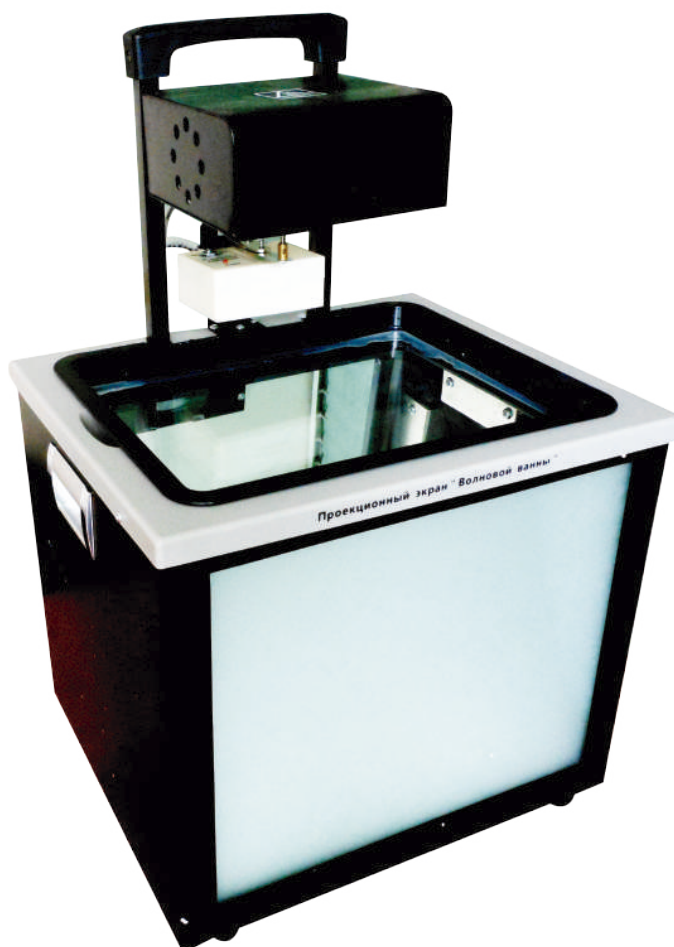

**LEEX**®  
Equipment

ALIMENTACIÓN	110V / 50 Hz.
VOLTAJE	DC12V $\pm$ 5%
VOLTAJE DE LÁMPARA	12V (100W).
TAMAÑO	35 x 30 x 45 cm.
PESO	10.5 kg.

**CUBA DE ONDAS  
C/PROYECTOR**

**CAT. CU0150**