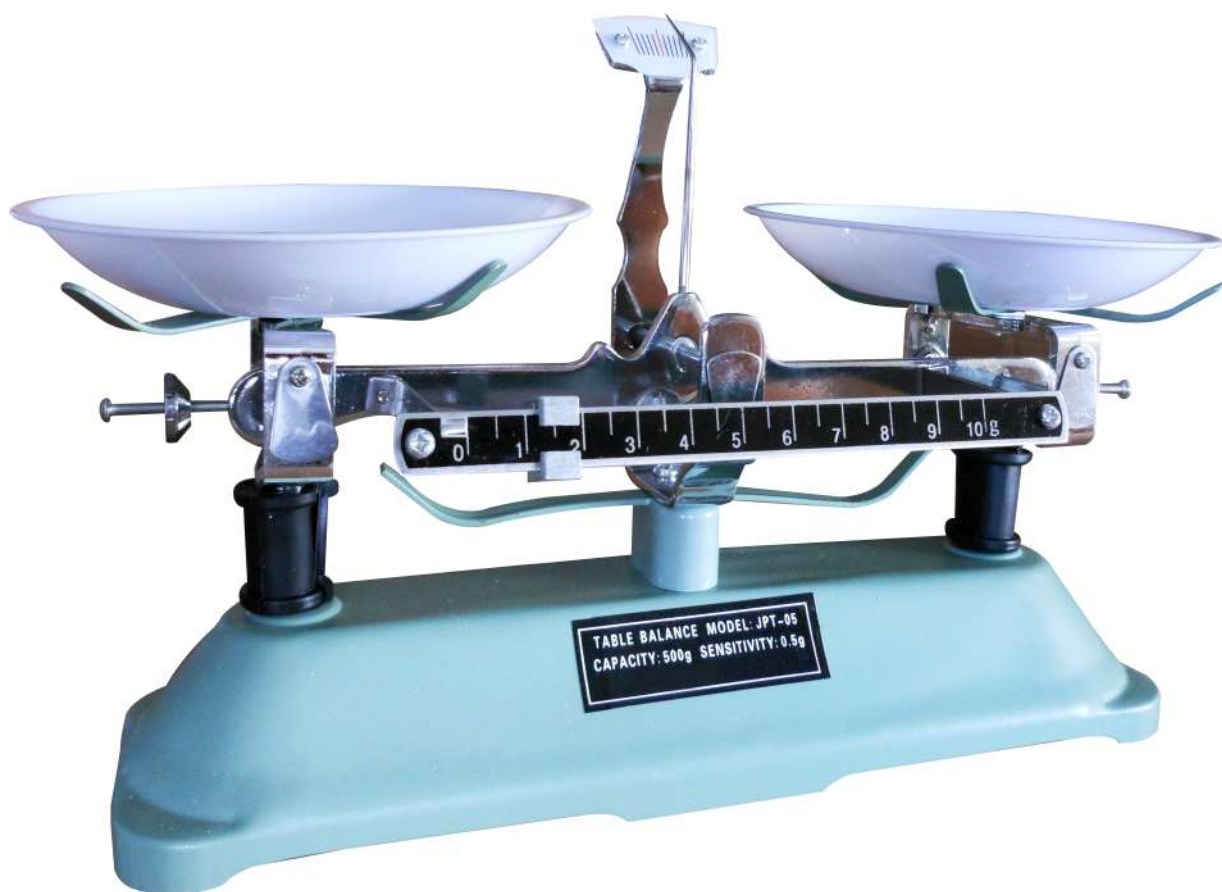

**LEEX**®  
*Equipment*

CAPACIDAD	500 gr
SENSIBILIDAD	0.5 G

**BALANZA HARVARD  
500G (2 PLATOS)**

**CAT. BA5805LX**