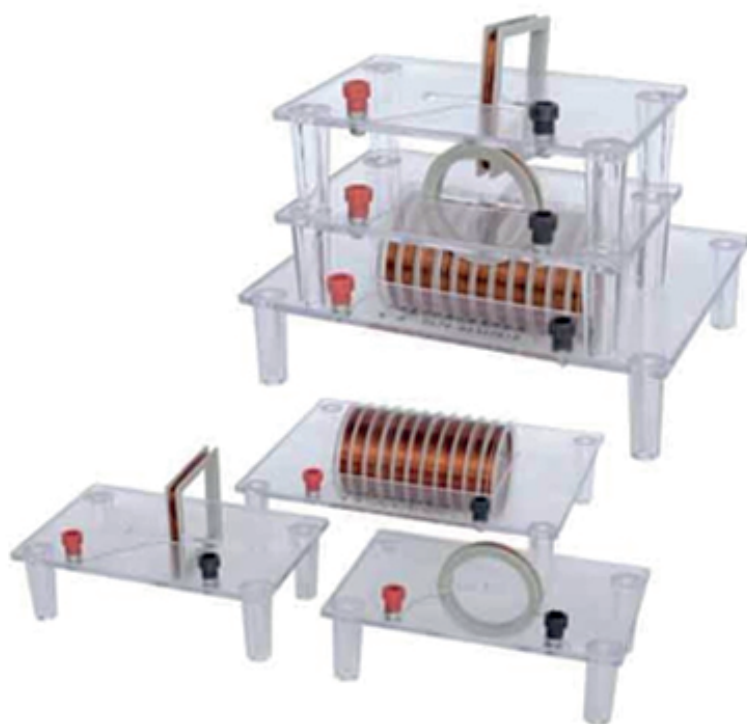

Permite explorar el campo magnético alrededor de un cable de 1,5 mm de diámetro. La corriente máxima es de 8 A

MEDIDAS: 18 x 14 x 15.5 cm

## APARATO PARA DEMOSTRAR CAMPO MAGNETICO

CAT: AP2560

Antes de utilizar su nuevo producto **LEEX**,  
lea este instructivo para evitar  
cualquier mal funcionamiento.