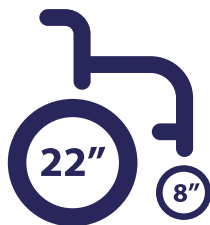

Silla de Ruedas

BASIC S11300

DESCANSA BRAZO RÍGIDO
ACOLCHADO DE PVC

RESPALDO ACOLCHADO,
ASIENTO DE 18"

NEUMÁTICOS SÓLIDOS
DELANTEROS: 8"
TRASEROS: 22" CON ALUMINIO

FRENO DE SEGURIDAD
CON ZAPATA

REPOSAPIÉS DE PLÁSTICO
DESMONTABLE

- Capacidad máxima de carga 100 kg. Color negra.
- Ancho del asiento de 18" con reposabrazos fijo.
- Acolchado de PVC.
- Reposapiés desmontable de plástico.
- Panel lateral de plástico.
- Rueda delantera de 8"; con neumático sólido, radio trasero de 22" y aluminio con neumático sólido.
- Llantas de cañuela delanteras y traseras.