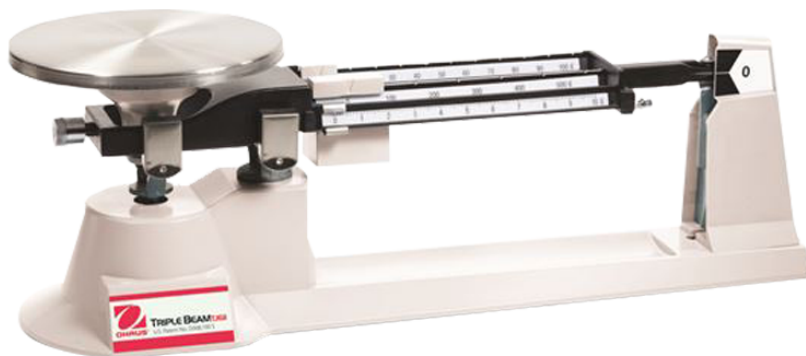

BALANZA GRANATARIA 610GR OHAUS 750S0

● Cat: BA5400-PR01001268 ●

La Triple Beam continúa estableciendo el estándar para la precisión y durabilidad de las balanzas mecánicas. La Triple Beam es reconocida en todo el mundo como la balanza mecánica número uno para la determinación del peso preciso y uso a largo plazo.

1 Características

- Capacidad máxima 610 g
- Legibilidad 0,1 g
- Tamaño del plato 152 mm
- Tipo de plato Plato fijo
- Dimensiones 168 mm x 451 mm x 161 mm (AxLxA)
- Linealidad $\pm 0,1$ g
- Peso neto 2,1 kg
- Material del plato Acero inoxidable
- Tipo de plato Plato fijo
- Electricidad No requiere energía
- Unidades de medida gramo